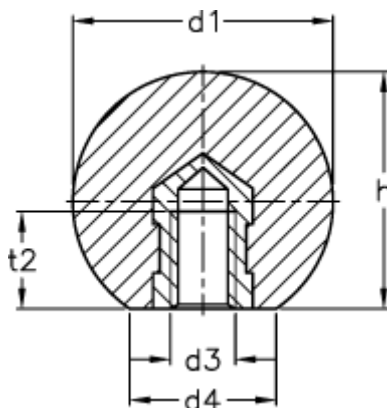

Varenummer: 20129442RT
Beskrivelse: E+G Kugleknop DIN 319-KU-32-M8-E-RT

Mål

d1	= 32
d3	= M8
d4 ca.	= 18
h	= 29.0
t2 min.	= 12.0